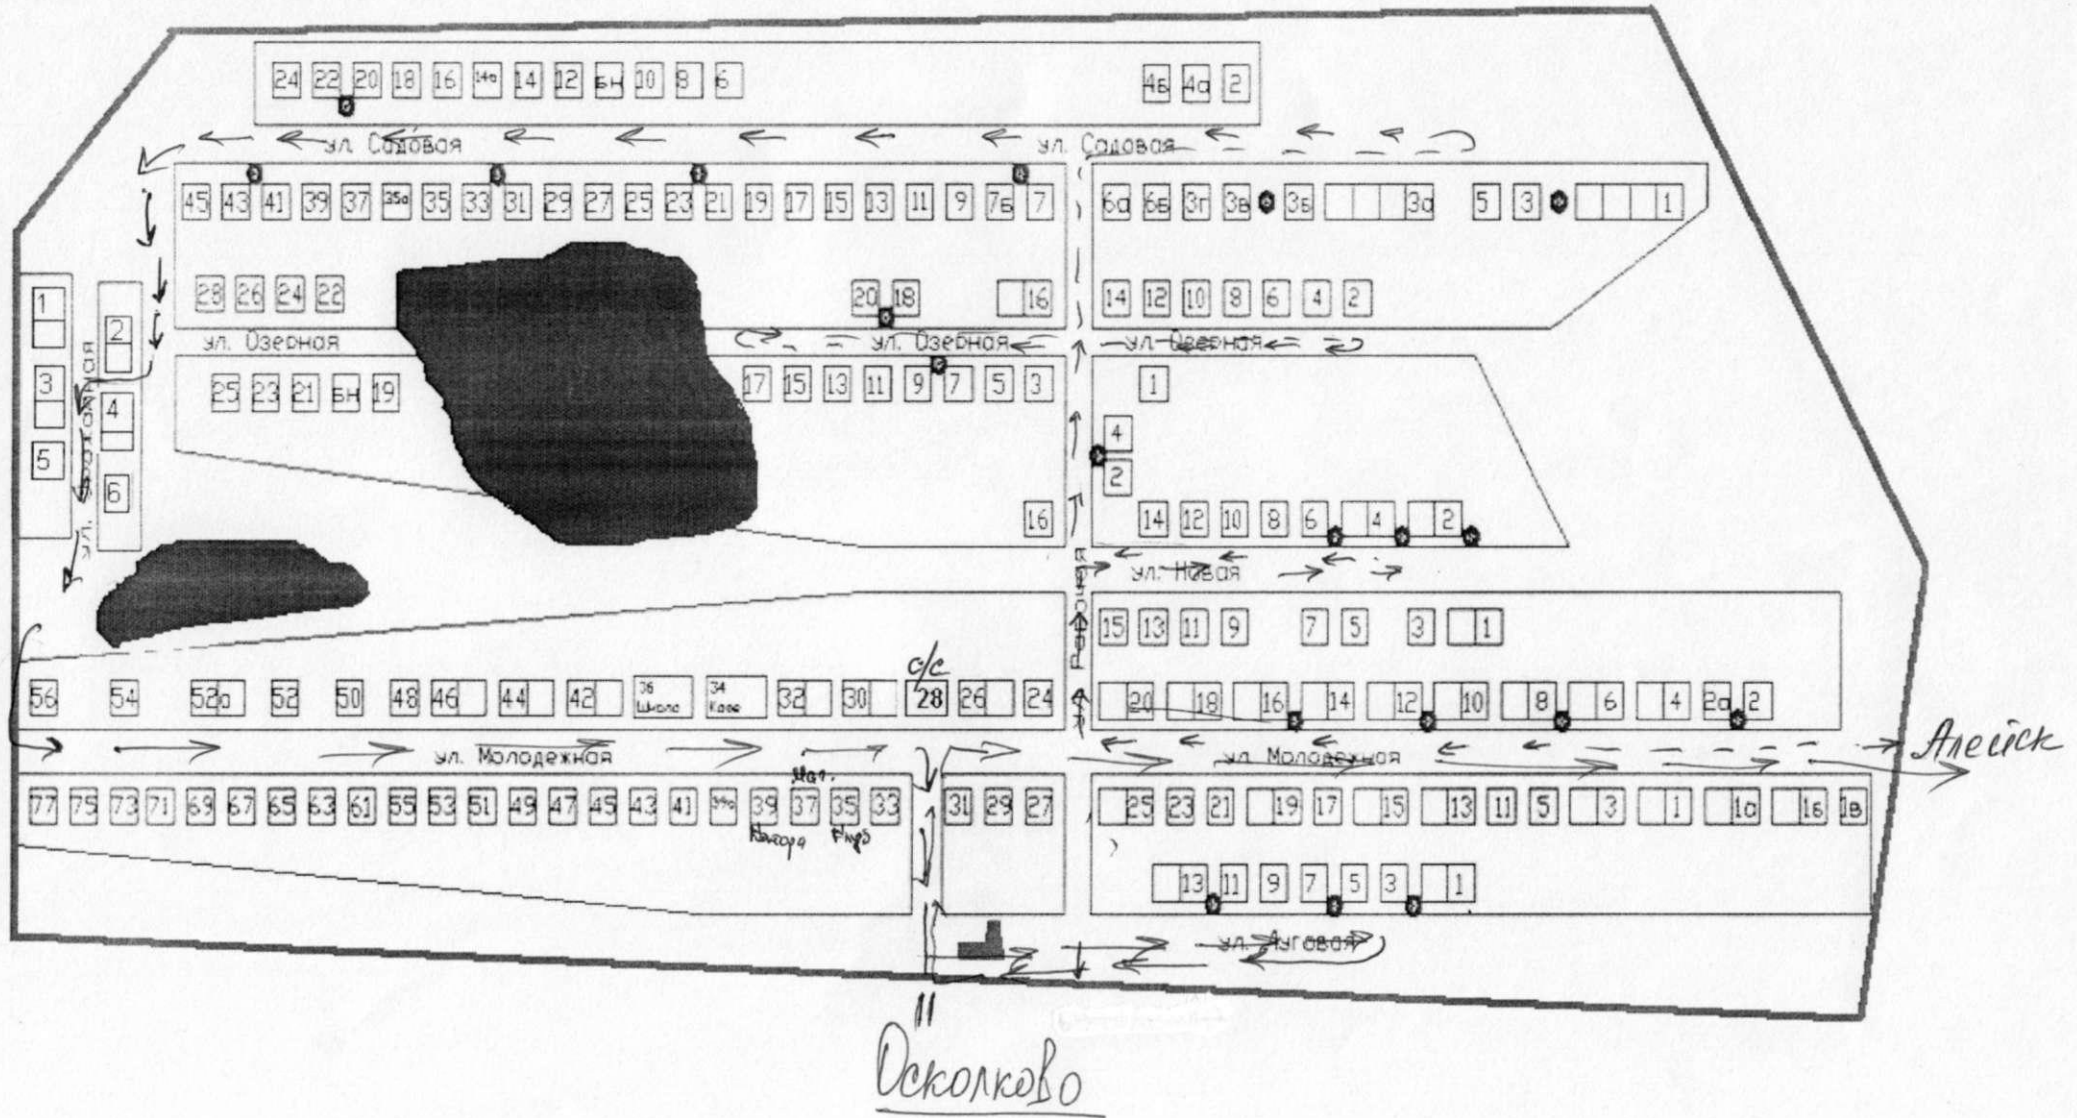

С.Толстая Дуброва