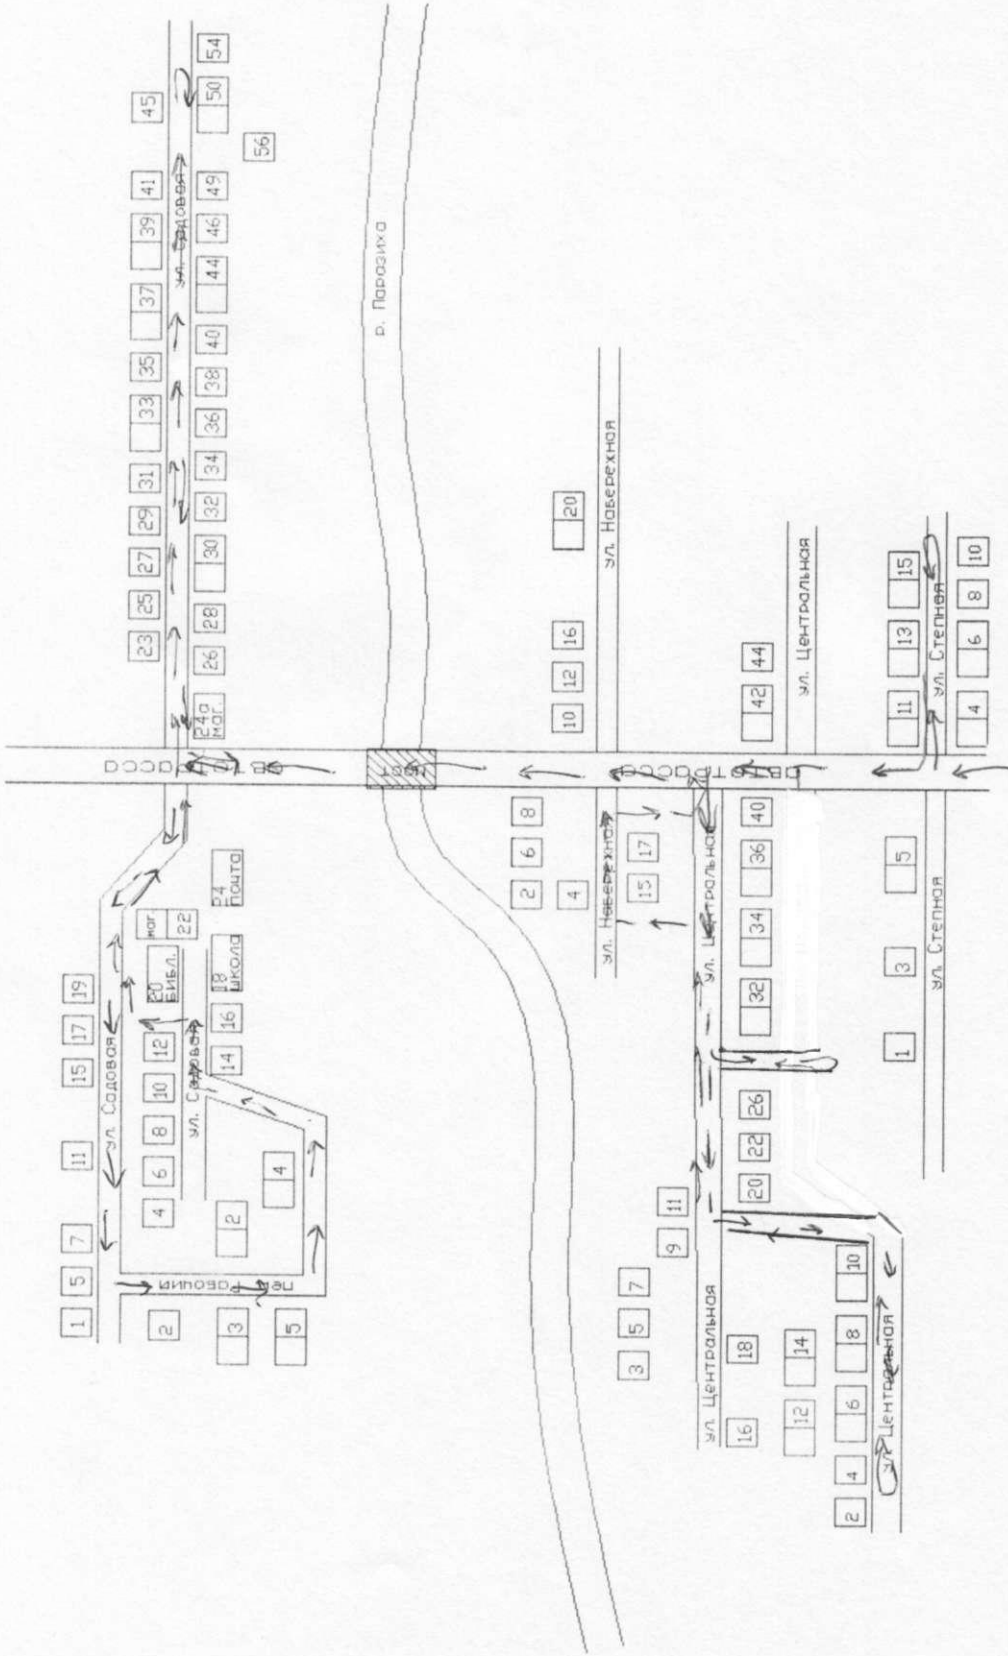

с. Зречье 5

Уголь - Карданаева

Алекс