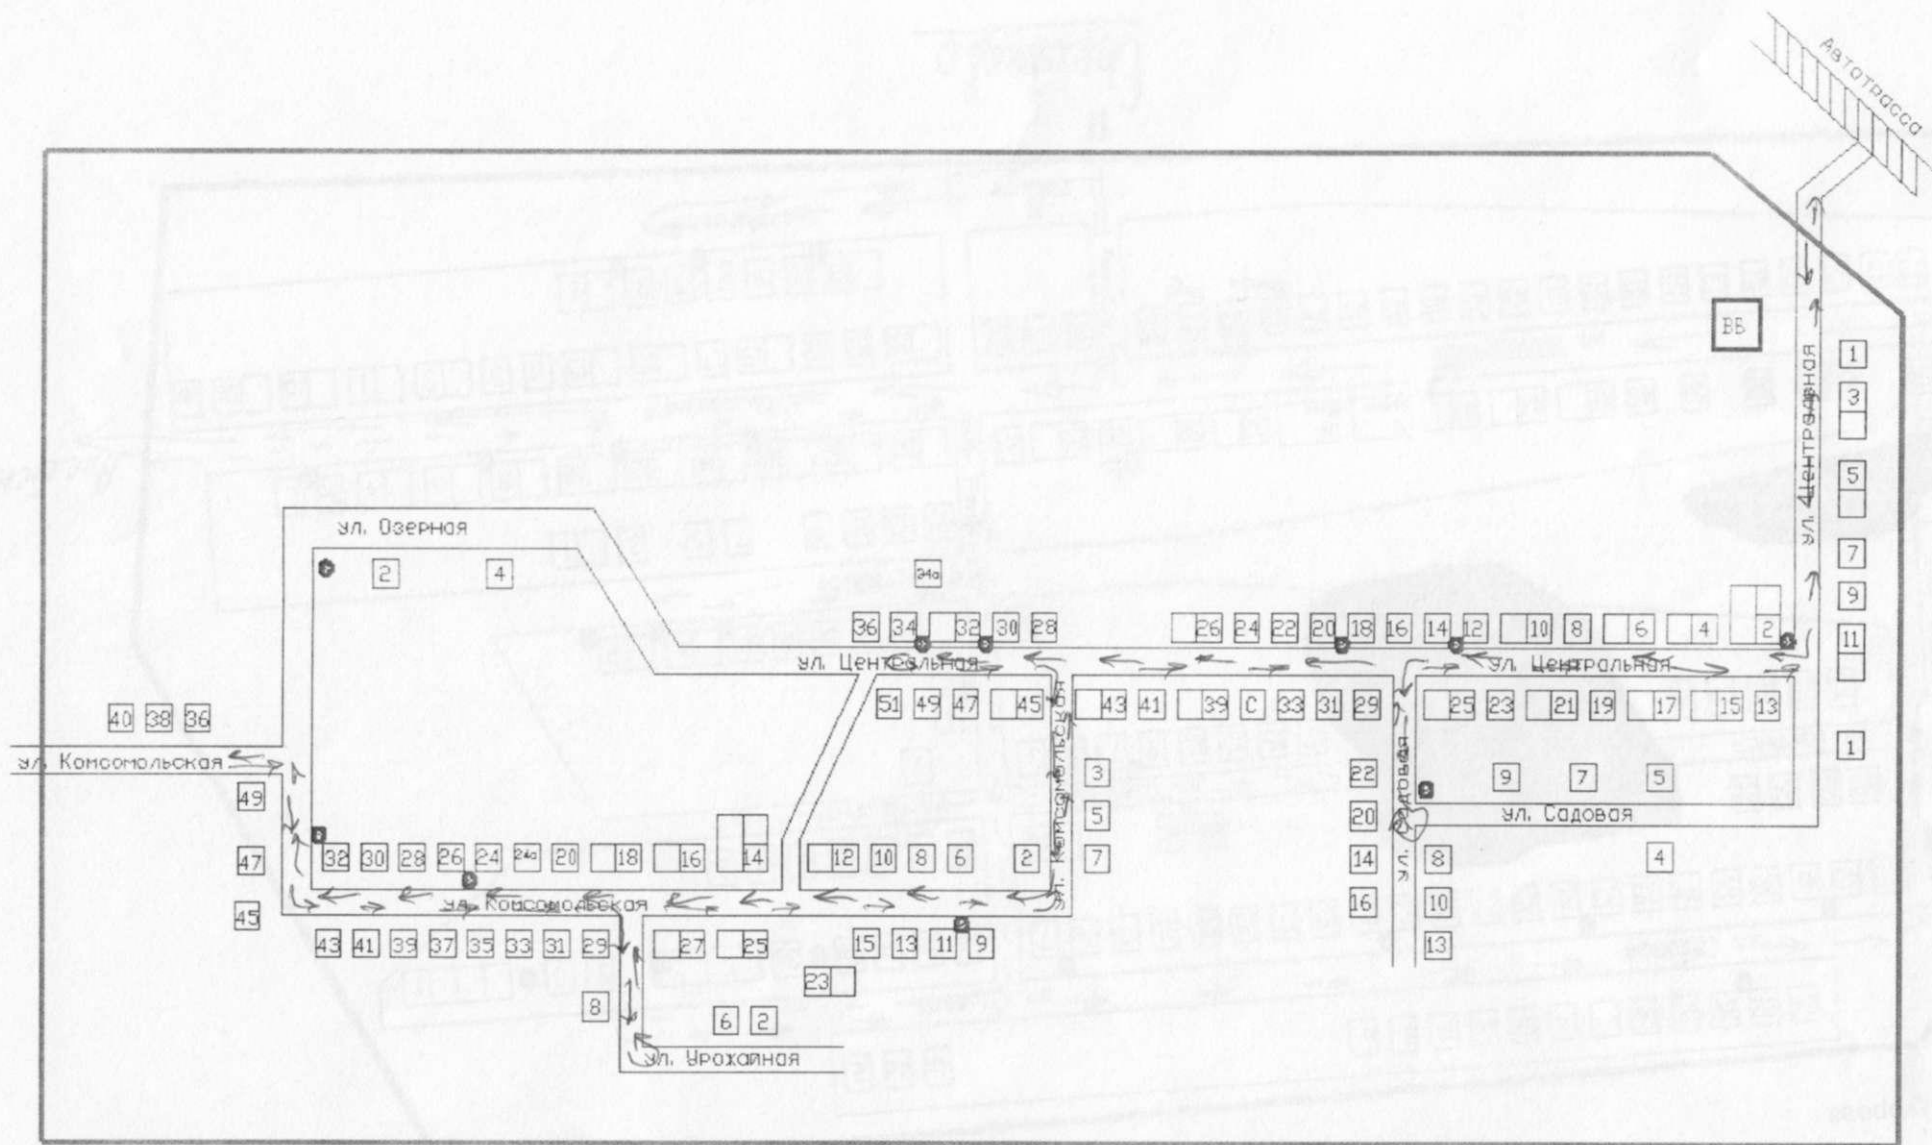

Предварительный график
вывоза мусора на территории Дубровского сельсовета

с.Толстая Дуброва

7.00. 1- понедельник месяца с октября по апрель
1,3 – понедельник месяца с мая по сентябрь

п.Приятельский

9.00. 1- понедельник месяца с октября по апрель
1,3 – понедельник месяца с мая по сентябрь

с.Уржум

10.00. 1- понедельник месяца с октября по апрель
1,3 – понедельник месяца с мая по сентябрь

С.Толстая Дуброва

П.Приятельский

с. Зречье 5

Уголь - Карданаева

Алекс